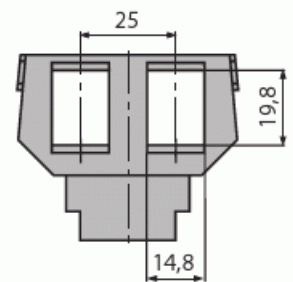

Monteringsbricka

Monteringsbricka för DKS-system,
2xRJ45, Keystone

Tyyppi: 1867 EB

Snro: 5100852

Tuotekoodi: 2CKA001764A0182

GTIN: 4011395182802

Monteringsbrickorna 18xxEB och centrumdelarna 1758-xx utgör DKS-systemet. Du kan använda DKS-systemet till många typer av olika data- / tele-kontakter till Impressivo- eller Jussi-serien

Tekniset tiedot

Luokitus

Lämplig för skyddsklass (IP): IP20

Pakkaus

Paketti: 10/100

Yksikkö: kpl

ETIM Data

Sammansättning: Styrelement

Användning: Övrigt

Stödring: Ei

Med dammskydd: Ei

Med gångjärnslock:	Ei
Uttagsriktning:	Lutande
Textfält:	Utan indikeringsfält
Med tryck/prägling:	Ei
Monteringsmetod:	Infällt montage
Material:	Plast
Materialkvalitet:	Termoplast
Halogenfri:	Kyllä
Anti-bakteriell:	Ei
Ytskydd:	Obehandlad
Typ av yta:	Matt
Färg:	Antracitgrå
RAL-nummer (liknande):	7021
Transparent:	Ei
Typ av fastsättning:	Snäpp
Med boxar/kopplingar:	Ei
Lämplig för antal boxar/kopplingar:	2
Med dragavlastning:	Ei
Avskärmad buss:	Ei
Avskärmad kapsling:	Ei
Lysterklämma:	Ei
Med belysning:	Ei
Apparatens bredd:	59 mm
Apparatens höjd:	46 mm
Apparatens djup:	12 mm