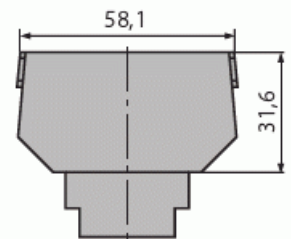

Monteringsbricka

Monteringsbricka för DKS-system, blind

Tyyppi: 1869 EB**Tuotekoodi:** 2CKA001764A0208**GTIN:** 4011395183007

Tekniset tiedot

Luokitus

Lämplig för skyddsklass (IP):	IP20
-------------------------------	------

Pakkaus

Paketti:	10/100
Yksikkö:	kpl

ETIM Data

Sammansättning:	Styrelement
Användning:	Blindlock
Stödring:	Ei
Med dammskydd:	Ei

Med gångjärnslock:	Ei
Uttagsriktning:	Lutande
Textfält:	Utan indikeringsfält
Med tryck/prägling:	Ei
Monteringsmetod:	Infällt montage
Material:	Plast
Materialkvalitet:	Termoplast
Halogenfri:	Kyllä
Anti-bakteriell:	Ei
Ytskydd:	Obehandlad
Typ av yta:	Matt
Färg:	Antracitgrå
RAL-nummer (liknande):	7021
Transparent:	Ei
Typ av fastsättning:	Snäpp
Med boxar/kopplingar:	Ei
Lämplig för antal boxar/kopplingar:	2
Med dragavlastning:	Ei
Avskärmad buss:	Ei
Avskärmad kapsling:	Ei
Lysterklämma:	Ei
Med belysning:	Ei
Apparatens bredd:	59 mm
Apparatens höjd:	46 mm
Apparatens djup:	12 mm