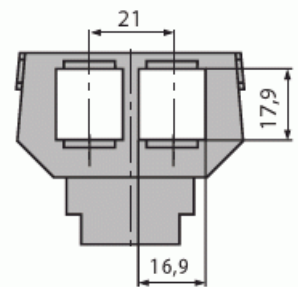

Monteringsbricka

Monteringsbricka för DKS-system, 2 x RJ45, Systemax

Tyyppi: 1872 EB

Snro: 5100850

Tuotekoodi: 2CKA001764A0281

GTIN: 4011395540800

Monteringsbricka till DKS-systemet för två RJ-kontakter.

Obs. Varje tillverkare kan ha kontakter av olika storlekar i sina program. Försäkra dig alltid om kontaktens och insatsen kompatibilitet. Till DKS-systemet finns även andra monteringsbrickor att fås, t.ex. för D, XLR, BNC/TNC, UHF, LAN, Twinax kontakter.

ETIM Data

| | |
|-----------------|-------------|
| Sammansättning: | Styrelement |
| Användning: | Övrigt |
| Störning: | Ei |

Tuotekortti

Monteringsbricka för DKS-system, 2 x RJ45, Systemax

| | |
|-------------------------------------|----------------------|
| Med dammskydd: | Ei |
| Med gångjärnslock: | Ei |
| Uttagsriktning: | Lutande |
| Textfält: | Utan indikeringsfält |
| Med tryck/prägling: | Ei |
| Monteringsmetod: | Infällt montage |
| Material: | Plast |
| Materialkvalitet: | Termoplast |
| Halogenfri: | Kyllä |
| Anti-bakteriell: | Ei |
| Ytskydd: | Obehandlad |
| Typ av yta: | Matt |
| Färg: | Antracitgrå |
| RAL-nummer (liknande): | 7021 |
| Transparent: | Ei |
| Typ av fastsättning: | Snäpp |
| Med boxar/kopplingar: | Ei |
| Lämplig för antal boxar/kopplingar: | 2 |
| Med dragavlastning: | Ei |
| Avskärmad buss: | Ei |
| Avskärmad kapsling: | Ei |
| Lysterklämma: | Ei |
| Med belysning: | Ei |
| Apparatens bredd: | 59 mm |
| Apparatens höjd: | 46 mm |
| Apparatens djup: | 12 mm |