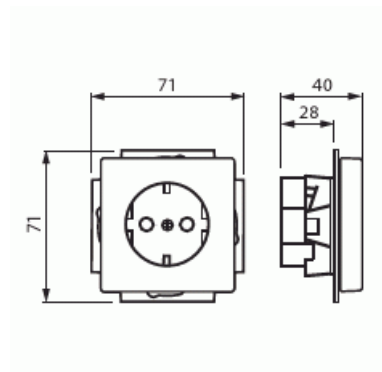

Vägguttag med inbyggd vit LED-belysning

Vägguttag, Impressivo, 1-vägs, jordat, snabbanslutning Alu

Tyyppi: 20 EUCBLI-83

Snro: 1815201

Tuotekoodi: 2CKA002013A5293

GTIN: 4011395100752

16A, 250V jordat 1-vägsuttag. Två anslutningspunkter per ledare. Använd ledare EK eller FK. Det finns inga X-plitar. En vit LED-lampa (230V / 2,5mA / 0,6VA) är integrerad i vägguttagets underkant och fungerar som nattbelysning. LED-lampan kan styras separat eller kan anslutas till uttagsterminalerna L och N som då lyser kontinuerligt.