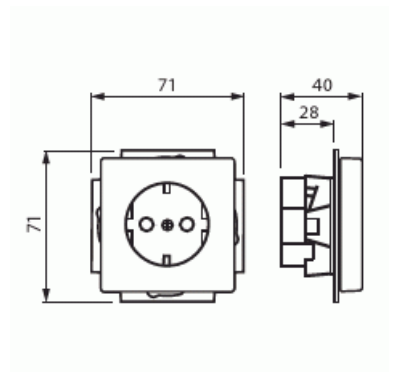

Vägguttag med inbyggd vit LED-belysning

Vägguttag, Impressivo, 1-vägs, jordat, snabbanslutning vit

Tyyppi: 20 EUCBLI-84

Snro: 1815202

Tuotekoodi: 2CKA002013A5294

GTIN: 4011395100769

16A, 250V jordat 1-vägsuttag. Två anlutningspunkter per ledare. Använd ledare EK eller FK. Det finns inga X-plitar. En vit LED-lampa (230V / 2,5mA / 0,6VA) är integrerad i vägguttagets underkant och fungerar som nattbelysning. LED-lampan kan styras separat eller kan anslutas till uttagsterminalerna L och N som då lyser kontinuerligt.