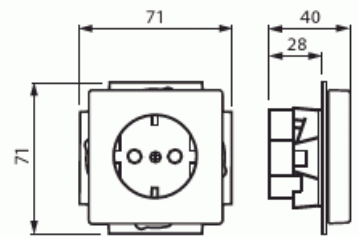

Vägguttag med inbyggd vit LED-belysning

Vägguttag, Impressivo, 1-vägs, jordat, snabbanslutning svart matt

Tyyppi: 20 EUCBLI-885

Snro: 1815334

Tuotekoodi: 2CKA002013A5331

GTIN: 4011395130025

16A, 250V jordat 1-vägsuttag. Två anslutningspunkter per ledare. Använd ledare EK eller FK. Det finns inga X-plitar. En vit LED-lampa (230V / 2,5mA / 0,6VA) är integrerad i vägguttagets underkant och fungerar som nattbelysning. LED-lampan kan styras separat eller kan anslutas till uttagsterminalerna L och N som då lyser kontinuerligt.