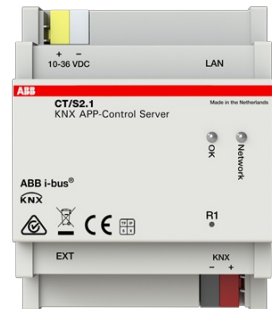

GATEWAY

IP- / KNX-gateway som möjliggör styrning & visualisering via app

Tyyppi: CT/S2.1

Snro: 1740136

Tuotekoodi: 2CKA006136A0218

GTIN: 4011395310168

IP20

KNX-visualisering för smartphones, surfplattor och Windows-datorer. MDRC-enheter med tillhörande IOS- och Android-appar. Applikation för Windows-datorer. Enkel styrning med hjälp av intuitivt navigationskoncept. Representation av enskilda driftssidor med listvy. Visning av enskilda styrsidor med rumsbilder med små reglage. Helt webbaserad driftsättning i My Building portal med guidefunktion. Hemautomation, omkoppling, dimning, jalousi, RTC-styrning, scen/sekvenser, Sonos-styrellement, tidstyrning, Philips Hue. Underhållning: Sonos - KNX-överbryggnig, multimedieintegration via UPnP. Infotainment: övervakning av användningsdata i upp till 3 år. Säkerhet: Videoövervakning med IP-kameror, meddelanden via push-notiser eller e-post (inklusive en bild från en IP-kamera). Tidsprogram och scener kan skapas av slutkunden. Simulering av närvaro. Tillgång via KNXnet/IP-tunnel. Skripteditor för logiska funktioner. LUA-skripteditor. Högsta grad av kommunikationskryptering mellan app, enhet och moln. Kompatibel med ABB i-bus® KNX Control med smartphones och surfplattor via ControlTouch-appen. (Apple iOS / Google Android). Extern strömförsörjning: 10-36 VDC (SELV).

Tekniset tiedot

Pakkaus

Paketti: 1

ETIM Data

Bussystem EIB/KNX:	Kyllä
Bussystem KNX-radio:	Ei
Bussystem radiofrekvens:	Ei
Bussystem LON:	Ei
Bussystem Powernet:	Ei
Dubbelriktad radiofrekvens:	Ei
Monteringsmetod:	DRA (DIN-rail adapter)
Bredd i antal modulmellanrum:	4
Demonteringskydd:	Ei
Med LED-indikering:	Kyllä
Kan uppdateras:	Kyllä
Beroende av leverantör:	Ei
Visualisering:	Kyllä
Web-Server:	Kyllä
Radiogränssnitt:	Ei
Infraröd-gränssnitt:	Ei
Kapslingsklass (IP):	IP20