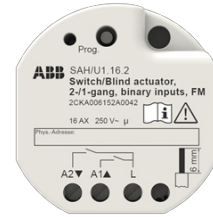

In-/Utgångsenhet KNX

Bryt-/Markis- aktor 2/1-kanal, 3 binäringångar

Tyyppi: SAH/U2.16.2

Snro: 1740227

Tuotekoodi: 2CKA006152A0042

GTIN: 4011395309889

IP20

För att styra motorer för rullgardiner eller markiser. Bussen kan anslutas via en medföljande terminalblock. 3 binära ingångar för potentialfria kontakter.

Tuotekortti

Bryt-/Markis- aktor 2/1-kanal, 3 binäringångar

Avtagbar bussmodul:

Ei

Kapslingsklass (IP):

IP20