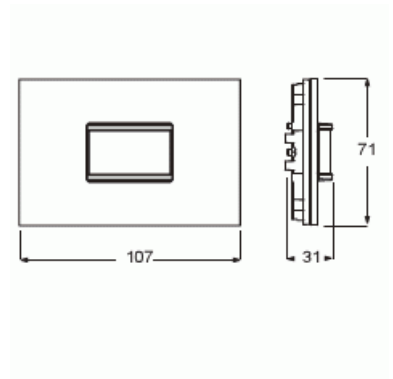

Närvarosensor

NÄRVARODEK STÅL

Tyyppi: 6345-866-101-500

Snro: 1750585

Tuotekoodi: 2CKA006310A0078

GTIN: 4011395118689

Rörelsesensor i flat design som passar priOn. För automatisk eller semi-automatisk drift med upp till 4 kanaler.

Modell/Utförande:	Rörelsegivare
Monteringsmetod:	Övrigt
Material:	Metall
Materialkvalitet:	Övrigt
Ytskydd:	Lackerad
Typ av yta:	Matt
Färg:	Rostfritt stål
Transparent:	Ei
Bussanslutning ingår:	Kyllä
Omformare ingång:	Ei
Underkrypningsskydd:	Ei
Driftlägesomkopplare:	Ei
Djurzon:	Ei
Trapphusövervakning:	Ei
Inställbart ljusvärde:	Kyllä
Teach-funktion för svarsvärdesluminositet:	Ei
Frånkopplingsfördröjning, självinstruerande:	Ei
Optimal montagehöjd:	1.1 m
Max. räckvidd framåt:	6 m
Detekteringsvinkel vertikal från/till:	0...5 °
Detekteringsvinkel horisontell från/till:	0...180 °
Antal kanaler:	4
Bredd:	107 mm
Höjd:	71 mm
Djup:	31 mm
Inbyggnadsdjup:	33 mm
Minsta djup på infälld installationsdosa:	33 mm