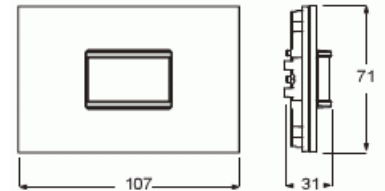

Närvarosensor

NÄRVARODEK SVART GLAS

Tyyppi: 6345-825-101-500

Snro: 1750584

Tuotekoodi: 2CKA006310A0080

GTIN: 4011395118726

Rörelsesensor i flat design som passar priOn. För automatisk eller semi-automatisk drift med upp till 4 kanaler.

Modell/Utförande:	Rörelsegivare
Monteringsmetod:	Övrigt
Material:	Glas
Materialkvalitet:	Övrigt
Ytskydd:	Obehandlad
Typ av yta:	Blank
Färg:	Svart
Transparent:	Ei
Bussanslutning ingår:	Kyllä
Omformare ingång:	Ei
Underkrypningskydd:	Ei
Driftlägesomkopplare:	Ei
Djurzon:	Ei
Trapphusövervakning:	Ei
Inställbart ljusvärde:	Kyllä
Teach-funktion för svarsvärdesluminositet:	Ei
Frånkopplingsfördröjning, självinstruerande:	Ei
Optimal montagehöjd:	1.1 m
Max. räckvidd framåt:	6 m
Detekteringsvinkel vertikal från/till:	0...5 °
Detekteringsvinkel horisontell från/till:	0...180 °
Antal kanaler:	4
Bredd:	107 mm
Höjd:	71 mm
Djup:	31 mm
Inbyggnadsdjup:	33 mm
Minsta djup på infälld installationsdosa:	33 mm