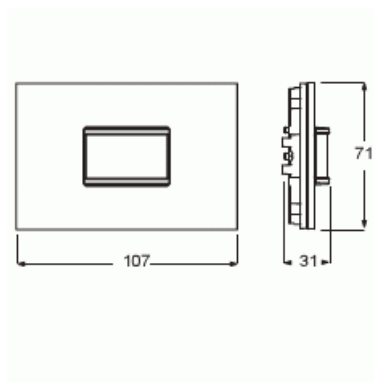

# Närvarosensor

NÄRVARODEK VIT PLAST

**Tyyppi:** 6345-24G-101-500

**Snro:** 1750582

**Tuotekoodi:** 2CKA006310A0081

**GTIN:** 4011395118733

Rörelsesensor i flat design som passar priOn. För automatisk eller semi-automatisk drift med upp till 4 kanaler.