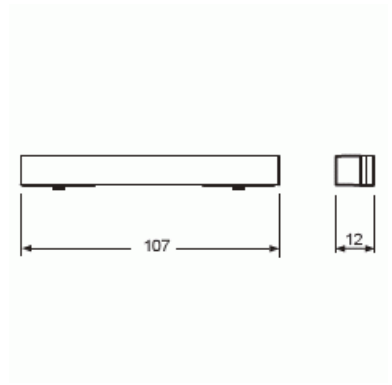

# Nedre dekorlist

DEKORLIST ÖVRE SVART GLAS

Tyyppi: 6348-825-101-500

Snro: 1750567

Tuotekoodi: 2CKA006310A0146

GTIN: 4011395131312

Övre dekorlist i svart glas för priOn i olika utföranden för att användas på ovansidan av priOn sensorer.