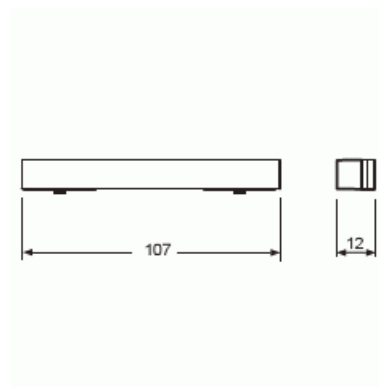

# Nedre dekorlist med temp.sensor

DEKOR N SV GL + TEMPESENS

Tyyppi: 6352-825-101-500

Snro: 1750579

Tuotekoodi: 2CKA006310A0164

GTIN: 4011395131510

Nedre dekorlist i svart glas med temperatursensor priOn, kombineras fritt med prion serien.