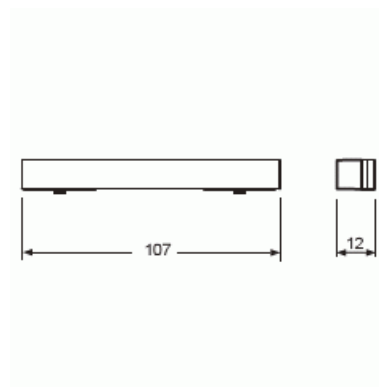

Nedre dekorlist med temp.sensor

DEKOR N VIT PL + TEMPESENS

Tyyppi: 6352-24G-101-500

Snro: 1750577

Tuotekoodi: 2CKA006310A0165

GTIN: 4011395131527

Nedre dekorlist i studiovitt med temperatursensor priOn, kombineras fritt med prion serien.