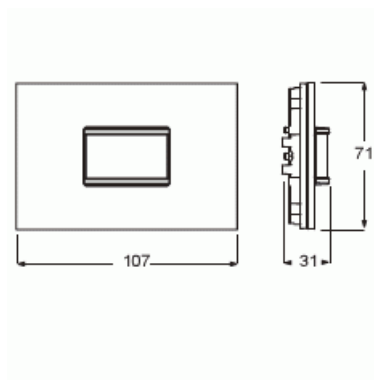

Närvarosensor

NÄRVARDEK VIT GLAS

Tyyppi: 6345-811-101-500

Snro: 1738046

Tuotekoodi: 2CKA006310A0176

GTIN: 4011395156834

Programmerbar rörelsedetektor för priOn. Glas vit.

Tekniset tiedot

Modell/Utförande:	Rörelsegivare
Monteringsmetod:	Övrigt
Material:	Glas
Materialkvalitet:	Övrigt
Ytskydd:	Nanobelagd
Typ av yta:	Blank
Färg:	Vit
Transparent:	Ei
Bussanslutning ingår:	Kyllä
Omformare ingång:	Ei
Underkrypningskydd:	Ei
Driftlägesomkopplare:	Ei
Djurzon:	Ei
Trapphusövervakning:	Ei
Inställbart ljusvärde:	Kyllä
Teach-funktion för svarsvärdesluminositet:	Ei
Frånkopplingsfördröjning, självinstruerande:	Ei
Optimal montagehöjd:	1.1 m
Max. räckvidd framåt:	6 m
Detekteringsvinkel vertikal från/till:	0...5 °
Detekteringsvinkel horisontell från/till:	0...180 °
Antal kanaler:	4
Bredd:	107 mm
Höjd:	71 mm
Djup:	31 mm
Inbyggnadsdjup:	33 mm
Minsta djup på infälld installationsdosa:	33 mm