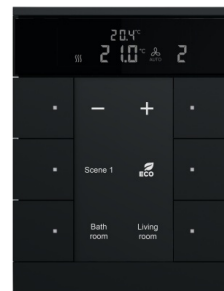

KNX tryckknappsensor med RTC slav funktion

6 knappar samt RTC slav funktion, svart matt, Tenton sensor

Tyyppi: SBS/U6.0.1-885

Snro: 1740047

Tuotekoodi: 2CKA006330A0037

GTIN: 4011395298718

IP20

Fritt konfigurerbara multifunktions kontrollelement med RTC slav funktion. Integrerad KNX-buss kopplare. Med märknings fält. Stöd för KNX-funktioner genom innovativt färg koncept (gult = belysning, blått = blind, orange = RTC, magenta = scen och vit = neutral/ingen funktion tilldelad) eller standardbelysning röd/grön.

6 knappar samt RTC slav funktion, svart matt, Tenton sensor

Sammansättning:	Styrelement
Monteringsmetod:	Infällt montage
Med stöldskydd/isärtagningskydd:	Kyllä
Med LED-indikering:	Kyllä
Med display:	Kyllä
Material:	Plast
Materialkvalitet:	Termoplast
Ytskydd:	Lackerad
Typ av yta:	Matt
Färg:	Svart
RAL-nummer (liknande):	9005
Extern sensor:	Ei
Manuell börvärdesinställning:	Kyllä
Närvaroknapp:	Kyllä
Paralleldrift möjlig:	Kyllä
Kapslingsklass (IP):	IP20
Bussanslutning ingår:	Kyllä
Klass temperaturreglering:	I
Minsta djup på infälld installationsdosa:	30.7 mm