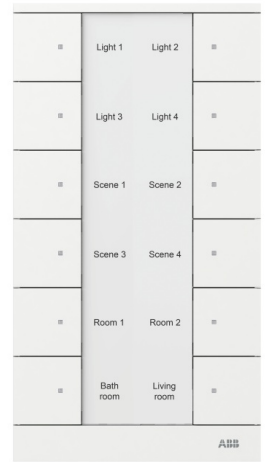

KNX tryckknappsensor

12 knappar, Matt vit, Tenton sensor

Tyyppi: SB/U12.0.1-884

Snro: 1740069

Tuotekoodi: 2CKA006330A0078

GTIN: 4011395299135

IP20

Fritt konfigurerbara multifunktions kontrollelement. Med integrerad KNX-buss kopplare. Med märknings fält. Stöd för KNX-funktioner genom innovativt färg koncept (gult = belysning, blått = blind, orange = RTC, magenta = scen och vit = neutral/ingen funktion tilldelad) eller standardbelysning röd/grön.

Tekniset tiedot

Pakkaus

Paketti:	1

ETIM Data

Bussystem EIB/KNX:	Kyllä
Bussystem KNX-radio:	Ei
Bussystem radiofrekvens:	Ei
Bussystem LON:	Ei
Bussystem Powernet:	Ei
Bussystem övriga:	Ingen
Monteringsmetod:	Övrigt
Med stölskydd/isärtagningskydd:	Kyllä