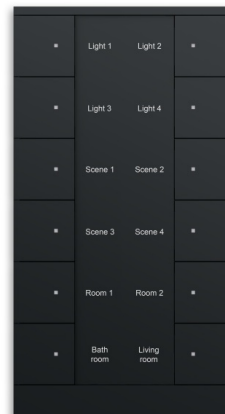

# KNX tryckknappsensor

12 knappar, svart matt, Tenton sensor

**Tyyppi:** SB/U12.0.1-885**Snro:** 1740070**Tuotekoodi:** 2CKA006330A0079**GTIN:** 4011395299142**IP20**

Fritt konfigurerbara multifunktions kontrollelement. Med integrerad KNX-buss kopplare. Med märknings fält. Stöd för KNX-funktioner genom innovativt färg koncept (gult = belysning, blått = blind, orange = RTC, magenta = scen och vit = neutral/ingen funktion tilldelad) eller standardbelysning röd/grön.