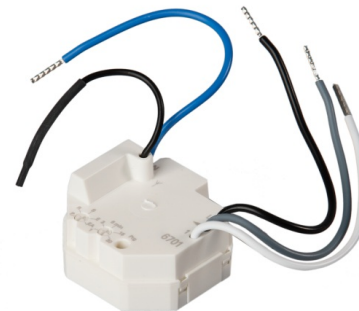

Trådlös aktor

Trådlös aktor, 230V

Tyyppi: 6701-101-500

Snro: 1701044

Tuotekoodi: 2CKA006700A0040

GTIN: 4011395182642

Monteras i appardosa eller kopplings/takdosa.

Tekniset tiedot

Sähkösuureet

Märkspänning:	230 V
---------------	-------

Pakkaus

Paketti:	1/10
Yksikkö:	kpl

ETIM Data

Typ av last:	Universal och LED Retrofit
Monteringsmetod:	Infällt montage
Material:	Plast
Materialkvalitet:	Termoplast
Ytskydd:	Övrigt
Typ av yta:	Matt
Färg:	Övrigt

Tuotekortti

Trådlös aktor, 230V

Transparent:	Ei
Frekvensområde:	868 Hz
Märkström:	10 A
Typ av fastsättning:	Klämmontering
Minsta djup på infälld installationsdosa:	25 mm
Kompatibel med Apple HomeKit:	Ei
Kompatibel med Google Assistant:	Ei
Kompatibel med Amazon Alexa:	Ei
Med stöd för IFTTT:	Ei