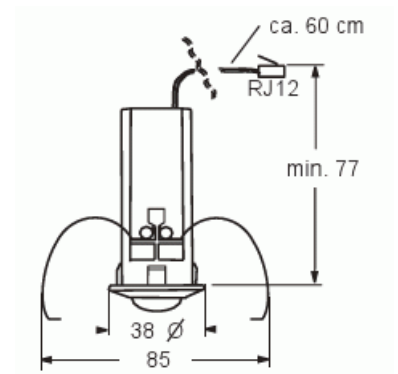

# BasicLINE mini

BasicLINE mini, vit, 6m, 360°

**Tyyppi:** 6811 EB-500

**Snro:** 1300063

**Tuotekoodi:** 2CKA006800A2517

**GTIN:** 4011395148037

Närvarodetektor för små rum, 230V, 50Hz, 2000W, IP 20 för infällt montage. Övervakningsområde 360°. 10-1000 lux, fränkopplingstid ca. 1 min. - 15 min. Monteringshöjd 2-5 m. Detektionsområde 4-10 m. Vid montering på 2,5 meters höjd är övervaknings området 6 m.

# Tuotekortti

BasicLINE mini, vit, 6m, 360°

Max. inkopplingstid:	15 min
Detekteringsvinkel horisontell från/til:	360 °
Svarsvärde luminositet:	10...1000 lx
Antal växlingszoner:	76
Omformare ingång:	Ei
Med alarmfunktion:	Ei
Bredd:	75 mm
Höjd:	130 mm
Djup:	150 mm
Inbyggnadsbredd:	27 mm
Inbyggnadsdjup:	205 mm
Inbyggnadslängd:	205 mm
Inbyggnadsdiameter:	32 mm
Minsta djup på infälld installationsdosa:	205 mm
Kompatibel med Apple HomeKit:	Ei
Kompatibel med Google Assistant:	Ei
Kompatibel med Amazon Alexa:	Ei
Med stöd för IFTTT:	Ei