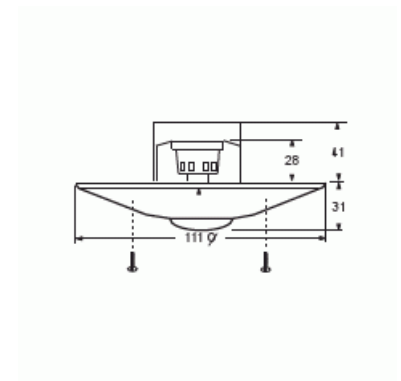

BasicLINE standard

BasicLINE standard, vit, 7 m, 360°

Tyyppi: 6814 U-500**Snro:** 1300064**Tuotekoodi:** 2CKA006800A2518**GTIN:** 4011395148044

Närvarodetektor för montering inomhus, 230V, 50Hz, 2000W, IP 40 för infällt montage. Övervakningsområde 360°. 10-2000 lux, frånkopplingstid ca. 5 sek. - 30 min. Monteringshöjd 2-4 m. Detektionsområde 6-10 m. Vid montering på 2,5 meters höjd är övervaknings området 7 m.

Tuotekortti

BasicLINE standard, vit, 7 m, 360°

Max. inkopplingstid:	30 min
Detekteringsvinkel horisontell från/till:	30...360 °
Svarsvärde luminositet:	10...2000 lx
Omformare ingång:	Kyllä
Med alarmfunktion:	Ei
Bredd:	135 mm
Höjd:	30 mm
Djup:	25 mm
Inbyggnadsdjup:	41 mm
Inbyggnadslängd:	41 mm
Inbyggnadsdiameter:	65 mm
Minsta djup på infälld installationsdosa:	41 mm
Kompatibel med Apple HomeKit:	Ei
Kompatibel med Google Assistant:	Ei
Kompatibel med Amazon Alexa:	Ei
Med stöd för IFTTT:	Ei