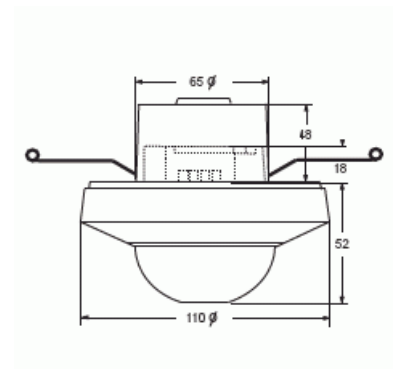

BasicLINE Korridor

BasicLINE Korridor, vit, 24 m, 360°

Tyyppi: 6818 U-500

Snro: 1300065

Tuotekoodi: 2CKA006800A2519

GTIN: 4011395148051

Närvarudetektor för stora utrymmen, 230V, 50Hz, 2000W, IP 40 för infällt montage. Övervakningsområde 360°. 10-2000 lux, frånkopplingstid ca. 10 sek. - 30 min. Monteringshöjd 2-3 m. Detektionsområde 20-24 m.

Möjlighet till att sköta inställningar via IR-fjärrkontroll 6843. För utanpåliggande installation och för ökad kapslingsklass (IP54) kan utanpåliggande förhöjningsram 6888 användas. Vid montering på 2,5 meters höjd är övervaknings området 24 m.