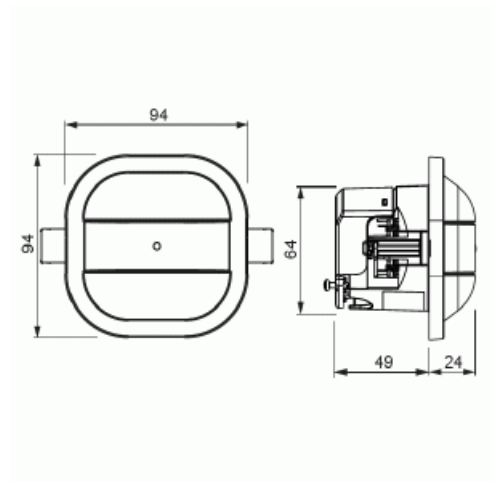

Typpi: 6819/60-24-500

Snro: 1301052

Tuotekoodi: 2CKA006800A2733

GTIN: 4011395217542

Med denna kan man få Hel/Halvautomatik. 4-timmar permanentljus på /av. Korttidsimpuls för trappljus-automation. För att komma åt vissa funktioner krävs Sidoanslutningsdonet 6494-500 (13 011 43). För infällt montage. Täcker diameter 6m (3m montagehöjd). Parameterisering görs direkt på apparaten eller via handhållen IR-sändare 6843 (13 000 43)