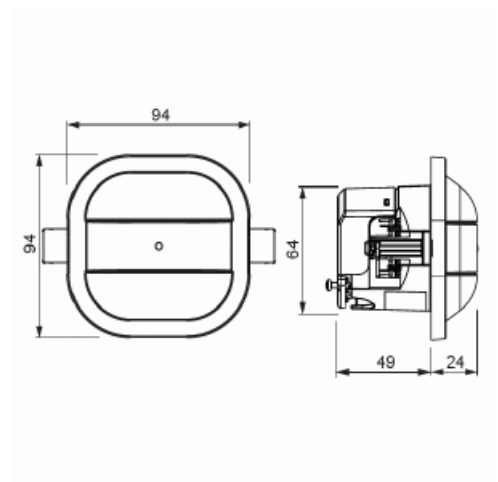

Typpi: 6819/30-24-500

Snro: 1301053

Tuotekoodi: 2CKA006800A2735

GTIN: 4011395217566

Med denna närvarodetektor kan man få Hel/Halvautomatik. 4-timmar permanentljus på /av. Korttidsimpuls för trappljus-automation. För att komma åt vissa funktioner krävs Sidoanslutningsdonet 6494-500 (13 011 43). För infällt montage. Täcker diameter 10m (3m montagehöjd). Parameterisering görs direkt på apparaten eller via handhållen IR-sändare 6843 (13 000 43)