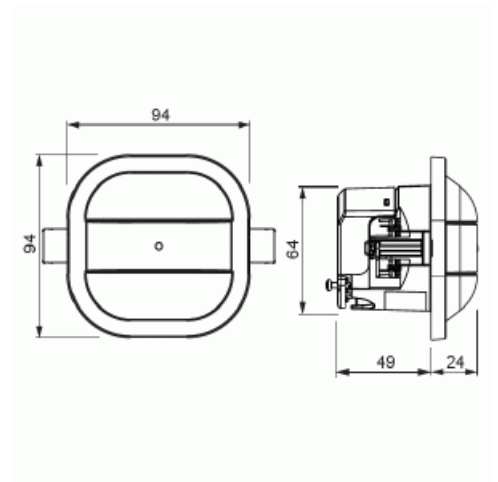

Typpi: 6819/31-24-500

Snro: 1301057

Tuotekoodi: 2CKA006800A2741

GTIN: 4011395217634

Med denna närvarodetektor kan man få Hel/Halvautomatik. 4-timmar permanentljus på /av. Korttidsimpuls för trappljus-automation. Relä ihop med Blåtand ger utökad funktionallitet så som inställning av olika känslighet, läsa av driftttid mm . För att komma åt vissa funktioner krävs Sidoanslutningsdonet 6494-500 (13 011 43). För infällt montage. Täcker diameter 10m (3m montagehöjd). Parameterisering görs direkt på apparaten eller via en app och blåtand