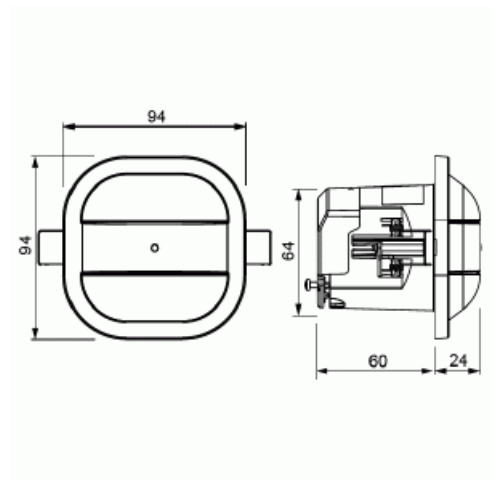

Närvarodetektor Universal BT DALI

10m i diameter (höjd 3m) För utrymmen som kontor, klassrum, Programmemring via Blåtand

Tyyppi: 6819/35-24-500

Snro: 1301059

Tuotekoodi: 2CKA006800A2747

GTIN: 4011395217696

"DALI ihop med blåtand ger utökad funktionallitet så som mjukstart, mjukstopp av belysningen, konstantljusstyrning, tavelbelysning mm. Det inbyggda reläet kan styra venrillation. För att komma åt vissa funktioner krävs Sidoalslutningsdonet 6494-500 (13 011 43). För infällt montage. Täcker diameter 10m (3m montagehöjd. Paramererisering gör direkt på apparaten eller via handhållen IR-sändare 6843 (13 000 43)

FAQ:

How many dali loops does a master generate?

=> 1 DALI line, broadcast communication

Is it a normal dali loop at 64 addresses and 250ma?

=> yes, power supply at the master supports up to 45 DALI gears = 90 mA at the DALI line, additional DALI power supply up to 100 mA possible.

How many slaves can I hang on a master?

=> limited to 9 but you've to take care of the max. DALI current, DALI slave = 10 mA

Master and slave talking through the dali loop?

=> yes