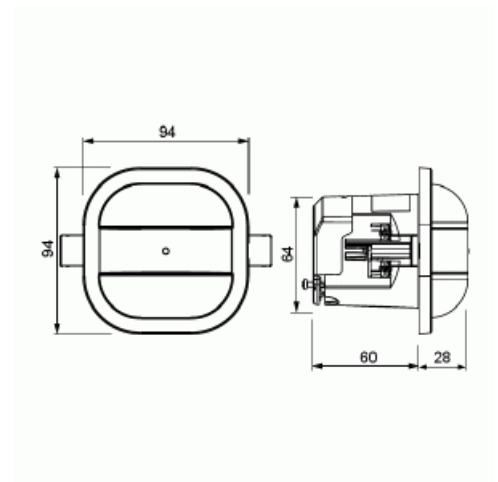

Närvarodetektor Korridor BT DALI

14x3m (höjd 3m) För korridorer. Vit
Blåtand

Tyyppi: 6819/55-24-500

Snro: 1301060

Tuotekoodi: 2CKA006800A2749

GTIN: 4011395217726

DALI ihop med Blåtand ger utökad funktionallitet så som mjukstart, mjukstopp av belysningen, konstantljusstyrning, tavelbelysning mm. Det inbyggda reläet kan styra venrillation. För att komma åt vissa funktioner krävs Sidoanslutningsdonet 6494-500 (13 011 43). För infällt montage. Täcker område 14x3m (3m montagehöjd). Parameterisering görs direkt på apparaten eller en app och blåtand

Tuotekortti

14x3m (höjd 3m) För korridorer. Vit Blåtand

| | |
|--|-----------------|
| Bussystem övriga: | Övrigt |
| Modell/Utförande: | Närvarodetektor |
| Monteringsmetod: | Övrigt |
| Lämplig för takmontering: | Kyllä |
| Lämplig för väggmontering: | Ei |
| Material: | Plast |
| Materialkvalitet: | Termoplast |
| Ytskydd: | Obehandlad |
| Typ av yta: | Matt |
| Färg: | Vit |
| RAL-nummer (liknande): | 9016 |
| Transparent: | Ei |
| Bussanslutning ingår: | Ei |
| Omformare ingång: | Kyllä |
| Underkrypningsskydd: | Kyllä |
| Djurzon: | Ei |
| Trapphusövervakning: | Kyllä |
| Inställbart ljusvärde: | Kyllä |
| Teach-funktion för svarsvärdesluminositet: | Ei |
| Optimal montagehöjd: | 2 m |
| Max. räckvidd i sidled: | 6 m |
| Max. räckvidd framåt: | 6 m |
| Detekteringsvinkel horisontell från/till: | 90...360 ° |
| Min inkopplingstid: | 60 s |
| Max. inkopplingstid: | 30 min |
| Bredd: | 94 mm |
| Höjd: | 94 mm |
| Djup: | 87 mm |
| Inbyggnadsdjup: | 60 mm |
| Inbyggnadslängd: | 60 mm |
| Inbyggnadsdiameter: | 68 mm |
| Minsta djup på infälld installationsdosa: | 60 mm |