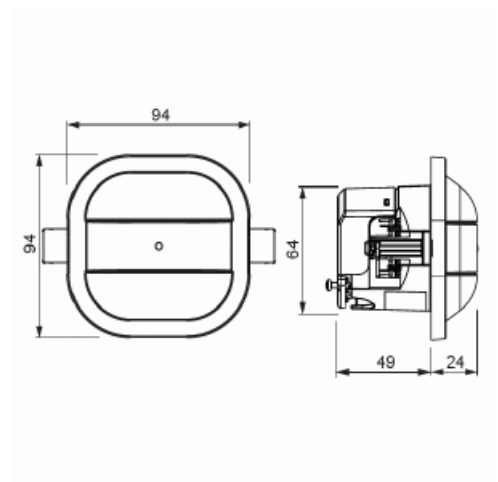

## Tuotekortti

6m i diameter (höjd 3m) För mindre utrymmen. Är slav till närvarodetektoer med e-Cont eller relä Vit

# Närvarodetektor Kompakt Slav

6m i diameter (höjd 3m) För mindre utrymmen. Är slav till närvarodetektoer med e-Cont eller relä Vit

**Tyyppi:** 6819/68-24-500

**Snro:** 1301138

**Tuotekoodi:** 2CKA006800A2751

**GTIN:** 4011395217740

Slav för utökning av detekteringsområde. Detekterar samma utrymme som kompakt-versionen. Täcker diameter 6m (3m montagehöjd).