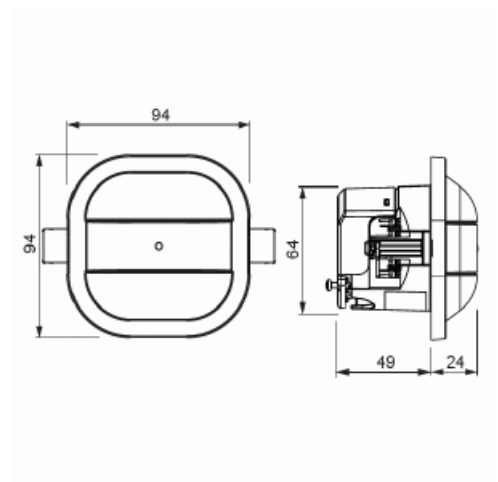

Tuotekortti

10m i diameter (höjd 3m) För utrymmen som kontor, klassrum. Är slav till närvarodetektoer med e-Cont eller relä Vit

Närvarodetektor Universal Slav

10m i diameter (höjd 3m) För utrymmen som kontor, klassrum. Är slav till närvarodetektoer med e-Cont eller relä Vit

Tyyppi: 6819/38-24-500

Snro: 1301139

Tuotekoodi: 2CKA006800A2753

GTIN: 4011395217764

Slav för utökning av detekteringsområde. Detekterar samma utrymme som universal-versionen. Täcker diameter 10m (3m montagehöjd)

Tuotekortti

10m i diameter (höjd 3m) För utrymmen som kontor, klassrum. Är slav till närvarodetektorer med e-Cont eller relä Vit

Detekteringsvinkel horisontell från/til:	90...360 °
Svarsvärde luminositet:	5...2000 lx
Temperaturområde:	-5...45
Antal växlingszoner:	640
Omformare ingång:	Ei
Med alarmfunktion:	Ei
Bredd:	94 mm
Höjd:	94 mm
Djup:	72 mm
Inbyggnadsdjup:	49 mm
Inbyggnadslängd:	49 mm
Inbyggnadsdiameter:	68 mm
Minsta djup på infälld installationsdosa:	49 mm
Kompatibel med Apple HomeKit:	Ei
Kompatibel med Google Assistant:	Ei
Kompatibel med Amazon Alexa:	Ei
Med stöd för IFTTT:	Ei