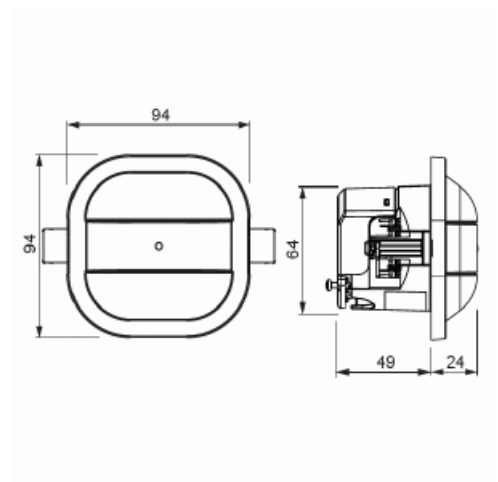

Tuotekortti

10m i diameter (höjd 3m). För utrymmen som kontor och klassrum. Är slav till närvarodetektoer med DALI styrning. Vit

Närvarodetekt Universal Slav DALI

10m i diameter (höjd 3m). För utrymmen som kontor och klassrum. Är slav till närvarodetektoer med DALI styrning. Vit

Tyyppi: 6819/39-24-500

Snro: 1301061

Tuotekoodi: 2CKA006800A2759

GTIN: 4011395217832

För utrymmen som kontor, klassrum. Är slav till närvarodetektoer med DALI styrning. Täcker diameter 10m (3m montagehöjd). Vit

10m i diameter (höjd 3m). För utrymmen som kontor och klassrum. Är slav till närvarodetektoer med DALI styrning. Vit

Modell/Utförande:	Närvarodetektor
Monteringsmetod:	Övrigt
Lämplig för takmontering:	Kyllä
Lämplig för väggmontering:	Ei
Material:	Plast
Materialkvalitet:	Termoplast
Ytskydd:	Obehandlad
Typ av yta:	Matt
Färg:	Vit
RAL-nummer (liknande):	9016
Transparent:	Ei
Bussanslutning ingår:	Ei
Omformare ingång:	Ei
Underkrypningsskydd:	Kyllä
Djurzon:	Ei
Trapphusövervakning:	Kyllä
Inställbart ljusvärde:	Ei
Teach-funktion för svarsvärdesluminositet:	Ei
Optimal montagehöjd:	2 m
Max. räckvidd i sidled:	6 m
Max. räckvidd framåt:	6 m
Detekteringsvinkel horisontell från/till:	90...360 °
Min inkopplingstid:	60 s
Max. inkopplingstid:	30 min
Bredd:	94 mm
Höjd:	94 mm
Djup:	72 mm
Inbyggnadsdjup:	49 mm
Inbyggnadslängd:	49 mm
Inbyggnadsdiameter:	68 mm
Minsta djup på infälld installationsdosa:	49 mm