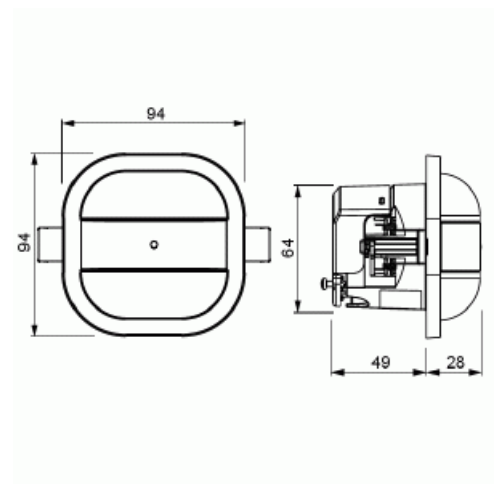

## Tuotekortti

14x3m (höjd 3m). För korridorer. Är slav till närvarodetektoer med DALI styrning. Vit

# Närvarodetekt Korridor Slav DALI

14x3m (höjd 3m). För korridorer. Är slav till närvarodetektoer med DALI styrning. Vit

**Tyyppi:** 6819/59-24-500

**Snro:** 1301062

**Tuotekoodi:** 2CKA006800A2761

**GTIN:** 4011395217856

För korridor, klassrum. Är slav till närvarodetektoer med DALI styrning. Täcker område 14x3m (3m montagehöjd). Vit