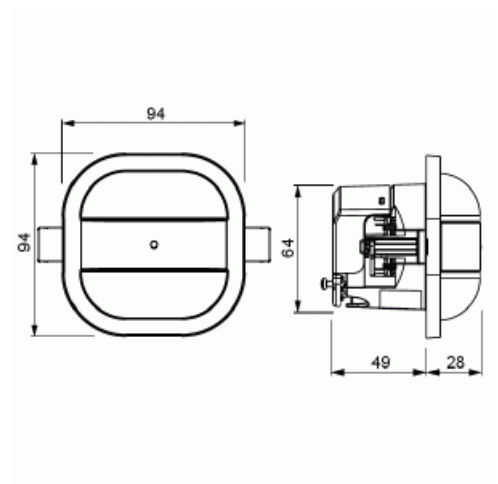

Typpi: 6819/50-24-500

Snro: 1301056

Tuotekoodi: 2CKA006800A2797

GTIN: 4011395231920

Med denna närvarodetektor kan man få Hel/Halvautomatik. 4-timmar permanentljus på /av. Korttidsimpuls för trappljus-automation. För att komma åt vissa funktioner krävs Sidoanslutningsdonet 6494-500 (13 011 43). För infällt montage. Täcker 14x3m (3m montagehöjd).

Parameterisering görs direkt på apparaten eller via handhållen IR-sändare 6843 (13 000 43)