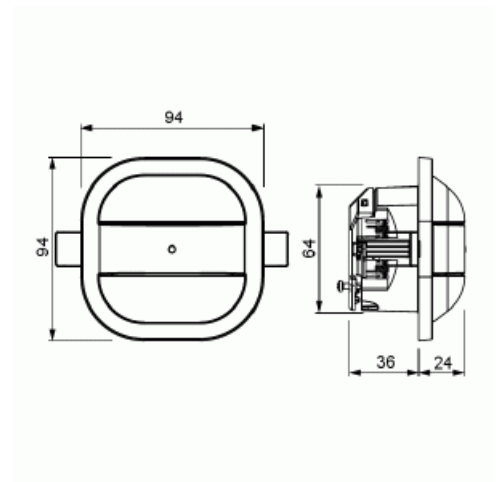

Tuotekortti

10m i diameter (höjd 3m). För t.ex garage. Har e-Contact för LEDi, Glödl, halog melektronisk trafo. 2-200W/VA. Vit Blåtand

Närvarodet Universal e-Contact BT IP41

10m i diameter (höjd 3m). För t.ex garage. Har e-Contact för LEDi, Glödl, halog melektronisk trafo. 2-200W/VA. Vit Blåtand

Tyyppi: 6817/93-204-500

Snro: 1301142

Tuotekoodi: 2CKA006800A2803

GTIN: 4011395231999

Med denna närvarodetektor kan man få Hel/Halvautomatik. 4-timmar permanentljus på /av. Korttidsimpuls för trappljus-automation. e-Contact ihop med Blåtand ger utökad funktionalitet så som mjukstart, mjukstopp av belysningen, kontstantljusstyrning. För att komma åt vissa funktioner krävs Sidoanslutningsdonet 6494-500 (13 011 43). För infällt montage. Täcker diameter 10m (3m montagehöjd).