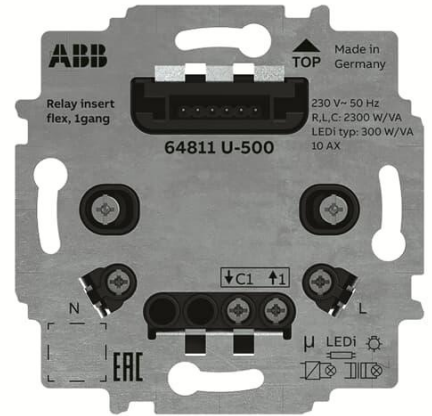

INSATS RELÄ FLEX 1-KANAL

FLEX INSATS RELÄ 1 KANAL 64811 U-500

Tyyppi: 64811 U-500

Snro: 1301520

Tuotekoodi: 2CKA006800A3042

GTIN: 4011395294055

Insats med relä för styrning av all typ av belysning, nolledare krävs.
Utgång – en normalt öppen kontakt potentialfri. 230V 60/60Hz.

Tekniset tiedot

Sähkösuureet

Märkspänning:	230 V
---------------	-------

Pakkaus

Paketti:	1/10
----------	------

ETIM Data

Typ av last:	Universal och LED Retrofit
Omformare ingång:	Kyllä
Ljusvärdesminne:	Kyllä
Kan användas med knapp:	Kyllä
Kan användas med rörelsesensor:	Kyllä
Kan användas med närvaroindikator:	Kyllä
Kan användas med tidsomkopplare/timer:	Kyllä

Tuotekortti

FLEX INSATS RELÄ 1 KANAL 64811 U-500

Kan användas med överföringsknapp:	Kyllä
Kan användas med infrarödknapp:	Kyllä
Monteringsmetod:	Infällt montage
Transparent:	Kyllä
Märkström:	10 A
Förlusteffekt:	0.3 W
Typ av fastsättning:	Montering med klo och skruv
Minsta djup på infälld installationsdosa:	25 mm
Kompatibel med Apple HomeKit:	Kyllä
Kompatibel med Google Assistant:	Kyllä
Kompatibel med Amazon Alexa:	Kyllä
Med stöd för IFTTT:	Kyllä