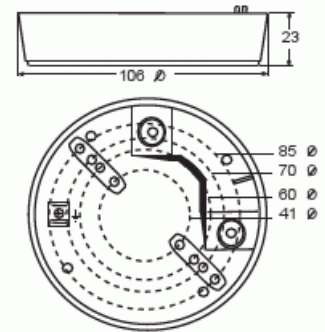

BasicLINE förhöjningsram

BasicLINE förhöjningsram för utanpåliggande montage

Tyyppi: 6888

Snro: 1300047

Tuotekoodi: 2CKA006899A2305

GTIN: 4011395133378

För utanpåliggande installation och för ökad kapslingsklass (IP 54) skall utanpåliggande förhöjningsram 6888 användas.

Mått: 106mm x 106mm x 26mm

Tekniset tiedot

Pakkaus

Paketti:	1/90
Yksikkö:	kpl

ETIM Data

Typ av tillbehör/reservdel:	Utanpåliggande hus närvarodetektor
Tillbehör:	Kyllä
Reservdel:	Ei
Färg:	Vit