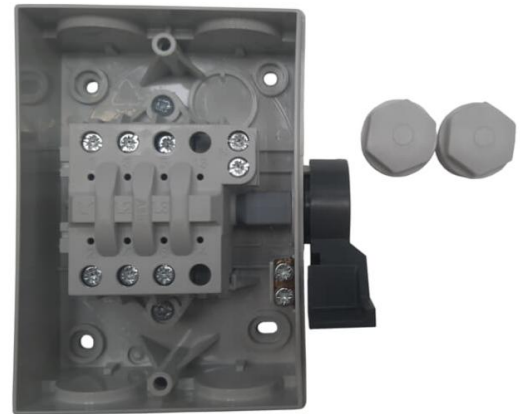

Säkerhetsbrytare

Strömbrytare plastkapslad 3-polig 25A vit kapsling utan hjälpkontakt

Tyyppi: BA316

Snro: 3145760

Tuotekoodi: 2CMA142302R1000

GTIN: 7392696423021

Strömbrytare plastkapslad 3-polig 25A vit kapsling utan hjälpkontakt

Tekniset tiedot

ETIM Data

Utförande som huvudbrytare:	Kyllä
Utförande som service-/reparationsbrytare:	Kyllä
Utförande som säkerhetsbrytare:	Ei
Utförande som nödstoppsinstallation:	Ei
Version med omkastad omkopplare:	Ei
Antal omkopplare:	1
Max. märkdriftspänning Ue vid AC:	690 V
Nominell driftspänning:	690 V
Nominell kontinuerlig ström Iu:	16 A
Märkström vid AC-23, 400 V:	16 A
Märkuteffekt vid AC-23, 400 V:	7.5 kW
Omkopplingseffekt vid 400 V:	7.5 kW
Antal poler:	3
Motordrift valbar:	Ei
Integrerad motordrift:	Ei
Spänningsutlösare valbar:	Ei

Tuotekortti

Strömbrytare plastkapslad 3-polig 25A vit kapsling utan hjälpkontakt

Apparatbyggsätt:	Komplett apparat i kapsling
Lämplig för fyrhåls frontmontage:	Ei
Lämplig för centralt frontmontage:	Ei
Lämplig för inbyggnad i fördelningar:	Kyllä
Färg på manöverelement:	Grå
Typ av kontrollelement:	Övrigt
Kan spärras/låsas:	Kyllä
Huvudströmkretsens anslutningssätt:	Skruvanslutning
Skyddsklass (IP), framsidan:	IP65
Skyddsnivå (NEMA):	Övrigt
Bredd:	111 mm
Höjd:	130 mm
Djup:	60 mm