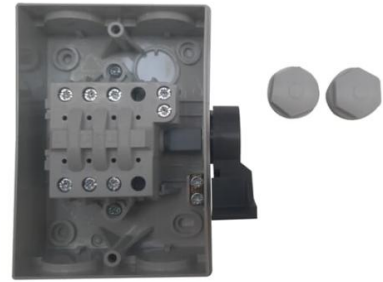

Säkerhetsbrytare

Strömbrytare plastkapslad 3-polig 25A vit kapsling med lampa utan hjälpkontakt

Tyyppi: BA316L

Snro: 3145761

Tuotekoodi: 2CMA142303R1000

GTIN: 7392696423038

Strömbrytare plastkapslad 3-polig 25A vit kapsling med lampa utan hjälpkontakt

Tekniset tiedot

ETIM Data

Utförande som huvudbrytare:	Kyllä
Utförande som service-/reparationsbrytare:	Kyllä
Utförande som säkerhetsbrytare:	Ei
Utförande som nödstoppsinstallation:	Ei
Version med omkastad omkopplare:	Ei
Antal omkopplare:	1
Max. märkdriftspänning Ue vid AC:	690 V
Nominell driftspänning:	690 V
Nominell kontinuerlig ström Iu:	16 A
Märkström vid AC-23, 400 V:	16 A
Märkuteffekt vid AC-23, 400 V:	7.5 kW
Omkopplingseffekt vid 400 V:	7.5 kW
Antal poler:	3
Motordrift valbar:	Ei
Integrerad motordrift:	Ei

Tuotekortti

Strömbrytare plastkapslad 3-polig 25A vit kapsling med lampa utan hjälpkontakt

Spänningsutlösare valbar:	Ei
Apparatbyggsätt:	Komplett apparat i kapsling
Lämplig för fyrhåls frontmontage:	Ei
Lämplig för centralt frontmontage:	Ei
Lämplig för inbyggnad i fördelningar:	Kyllä
Färg på manöverelement:	Grå
Typ av kontrollelement:	Övrigt
Kan spärras/låsas:	Kyllä
Huvudströmkretsens anslutningsätt:	Skruvanslutning
Skyddsklass (IP), framsidan:	IP65
Skyddsnivå (NEMA):	Övrigt
Bredd:	111 mm
Höjd:	130 mm
Djup:	60 mm