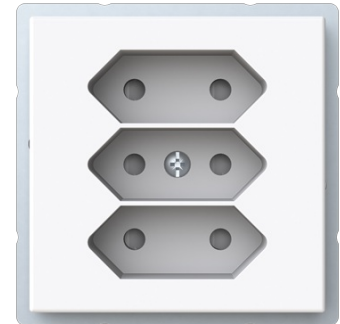

Vägguttag

3-vägs, Euro, snabbanslutning, 2 X-plintar, utan klor, vit

Tyyppi: 303UC-84

Snro: 1816590

Tuotekoodi: 2TKA00000433

GTIN: 6438199001593

3-vägs Euro-uttag insats med centrumplatta. Det finns anslutning har plats för max 4 ledare. Samt 2 X-terminaler för 2-ledare vardera. Uttagsinsatsen är pet-skyddad även utan centrumplatta. 3x2,5 A, 250 V. Komplettera med ram.

Pakkaus

| | |
|----------|---------------|
| Paketti: | 1/10/100/1800 |
| Yksikkö: | kpl |

ETIM Data

| | |
|--|-----------------------------------|
| Modell/Utförande: | Stickpropp Euro (Typ C, CEE 7/16) |
| Antal aktiva stift (runda): | 2 |
| Med signallampa: | Ei |
| Sammanlagt antal kontaktuttag brytarsektionerat: | 1 |
| Antal faser: | 1 |
| Prägling/Indikering: | Ingen |
| Anslutningstyp: | Insticksklämma (snabbklämma) |
| Med gångjärnslock: | Ei |
| Petskyddad: | Kyllä |
| Textfält/Plats för märkning: | Ei |
| Färg: | Vit |
| RAL-nummer (liknande): | 9016 |
| Metallicfärg: | Ei |
| Transparent: | Ei |
| Låsbar: | Ei |
| Utskjutningsmekanism: | Ei |
| Isolerad montering: | Ei |
| Med funktionsbelysning: | Ei |
| Med orienteringsbelysning: | Ei |
| Överspänningsskydd: | Ei |
| Felströmsskydd: | Ei |
| Med finsäkring: | Ei |
| Särskild strömförsörjning: | Ingen särskild strömförsörjning |
| Monteringsmetod: | Infällt montage |
| Typ av fastsättning: | Montering med klo och skruv |
| Material: | Plast |
| Materialkvalitet: | Termoplast |
| Halogenfri: | Kyllä |
| Ytskydd: | Obehandlad |
| Typ av yta: | Blank |
| Anti-bakteriell: | Ei |
| Med genomgångsfunktion: | Ei |
| Med brytare: | Ei |

Tuotekortti

3-vägs, Euro, snabbanslutning, 2 X-plintar, utan klor, vit

| | |
|---|-------|
| Roterad centralinsats: | Ei |
| Frekvensområde: | 50 Hz |
| Apparatens bredd: | 71 mm |
| Apparatens höjd: | 35 mm |
| Apparatens djup: | 71 mm |
| Minsta djup på infälld installationsdosa: | 23 mm |