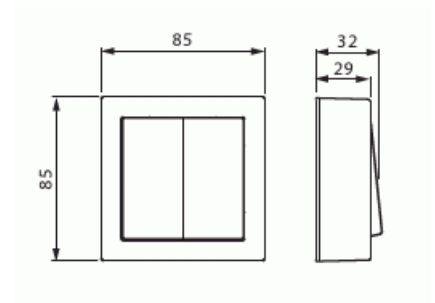

Strömställare

Strömställare, kron, aluminium

Tyyppi: 1065A-83**Snro:** 1816109**Tuotekoodi:** 2TKA00001600**GTIN:** 6438199003214

Komplett utanpåliggande strömbrytare med snabbanslutningar.
16A/250V. 2 X anslutningar.

ETIM Data

Kopplingstyp: 2-polig strömställare

Manövreringsmetod: Vippra/knapp

Sammansättning:	Baselement med komplett hus
Tryckknappsomkopplare:	Ei
Antal vippor:	1
Monteringsmetod:	Utanpåliggande montage
Typ av fastsättning:	Skruvmontering
Med monteringsplåt:	Ei
Material:	Plast
Materialkvalitet:	Termoplast
Halogenfri:	Kyllä
Anti-bakteriell:	Ei
Ytskydd:	Obehandlad
Typ av yta:	Blank
Färg:	Aluminium
RAL-nummer (liknande):	9016
Etikettutrymme/informationsyta:	Nej
Belysning:	Nej
Märkström:	16 A
Kopplingsström för lysrör:	16 AX
Återkopplingssignalkontakt:	Ei
Anslutningstyp:	Övrigt
Tvättmaskinomkopplare:	Ei
Apparatens bredd:	85 mm
Apparatens höjd:	33 mm
Apparatens djup:	85 mm
Inbyggnadsdjup:	18 mm
Minsta djup på infälld installationsdosa:	18 mm