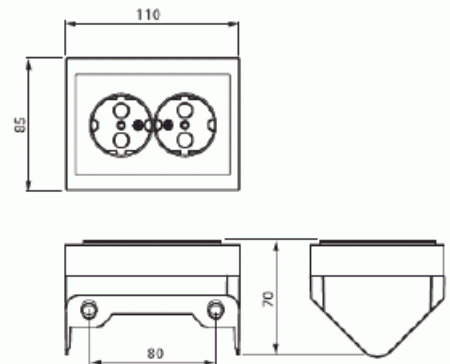

# Hörnbox

Hörnbox, Impressivo, 2-vägs, jordat, snabbanslutning, antracit

**Tyyppi:** 402EE-81

**Snro:** 1816120

**Tuotekoodi:** 2TKA00001611

**GTIN:** 6438199003320

Vägguttagets petskydd och jordklämmor sitter integrerat i insatsen för extra säkerhet.

16 A, 250 V. Snabbanslutning med plats för 4 styck kablar per anslutning. För EK eller FK- kabel upp till 2,5 mm<sup>2</sup>. Inga X-plintar.