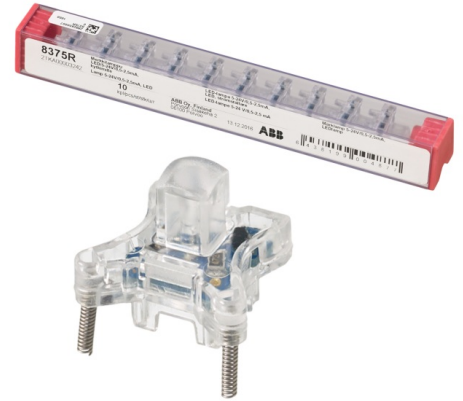

Signallampa LED 24V röd

LED-lampa för strömställare och -tryckknappar, 5-24V / 0,5 - 2,5 mA

Typpi: 8375R

Snro: 1815253

Tuotekoodi: 2TKA00003242

GTIN: 6438199004877

Signallampa i LED utförande, Lämplig för infällda och utanpåliggande Jussi och Impressivo strömställare och tryckknappar. Lampan är möjlig att installeras i insatser som har en vippa. Passar inte till insatser med två och tre vippor.

Tekniset tiedot

Pakkaus

Paketti:	10/100/1000/63000
Yksikkö:	kpl

ETIM Data

Tillämpning:	Omkopplare/tryckknapp
Ljuskälla:	LED
Med ljuskälla:	Kyllä
Färg ljuskälla:	Röd
Märkspänning:	5...24 V
Nominell elförbrukning:	0.5 mA