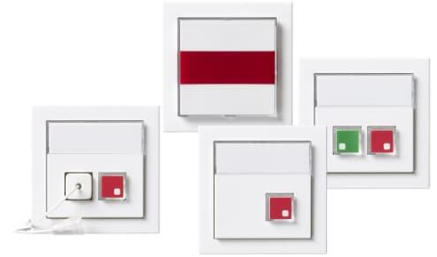

RWC-set komplett (utan trafo)

Impressivo Vit med larm och reset-knapp i samma enhet

Tyyppi: FJW1007-84

Snro: 5500527

Tuotekoodi: 2TKA00003573

GTIN: 6438199005065

Komplett set för RWC-installationer (utan transformator) i utförande Impressivo vit. Detta set innehåller: 1 enhet med 1st larmtryckknapp (jfr med FAP2001), 1 enhet med en larmtryckknapp samt en dragkontakt (jfr med FAP3002), 1 enhet med 1st återställningstryckknapp, samt 1st larmtryckknapp (jfr med FAP2002), samt 1 st huvudapparat med larmdon (jfr med FEH2001) och slutligen 1st 1000 Ohms motstånd. Detta set kan kompletteras med ytterligare signaltryckknappar/uttag vid behov. Grön och röd etikett medföljer
Driftspänning 15–28Vac /18–35Vdc.
Strömförbrukning 110mAac/60mA dc

Tekniset tiedot

Pakkaus

Paketti:	1/10
Yksikkö:	kpl

ETIM Data

Modell/Utförande:	Komplett sats
-------------------	---------------

Tuotekortti

Impressivo Vit med larm och reset-knapp i samma enhet

Färg:	Vit
RAL-nummer (liknande):	9010
Spänningstyp:	AC
Med transformator:	Ei
Kapslingsklass (IP):	IP20
Apparatens bredd:	284 mm
Apparatens höjd:	1156 mm
Apparatens djup:	71 mm