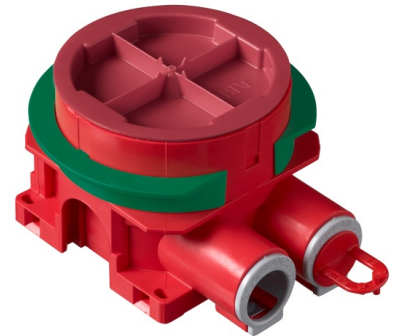

Tuotekortti

Apparatdosa brandklassad universal för EI30/EI60 brandklassade väggar, med steglöst justerbar ring för 12 - 40 mm skiva, 2 fasta stutsar 16/20mm.

Apparatdosa brandklassad

Apparatdosa brandklassad universal för EI30/EI60 brandklassade väggar, med steglöst justerbar ring för 12 - 40 mm skiva, 2 fasta stutsar 16/20mm.

Tyyppi: AU60.10FR

Snro: 1420561

Tuotekoodi: 2TKA00004281

GTIN: 6438199008172

Apparatdosan är certifierad att användas i brandklassade väggar EI60 och EI30. Den har en roterande steglöst justerbar fästing som möjliggör installation i skivväggar med en tjocklek på mellan 12-40 mm. Skruvavstånd är cc 60mm. Den gröna adapterringen, som levereras med dosan, används i väggar med enkelgips (12-13 mm). Ringen avlägsnas i vägg med dubbelgips (24-26 mm). I väggar med tre skivor eller två skivor samt kakel, lyfts förhöjningsringen och justeras till erforderlig djup. Dosan har två fasta inlopp, båda är öppna (en förseglad med ett utlopps stopp) och båda inloppen är utrustade med en låsanordning i metall för säker låsning av VP-rör och flexi-slang. Båda inloppen har diameter 16/20 mm. Förhöjningsringen kan även lutas 0-4°. Tillverkad av halogenfritt material (IEC / 61249-2-21) och uppfyller kraven i glödtrådstest enligt standarden IEC / EN60670: 2005 (850 ° C).