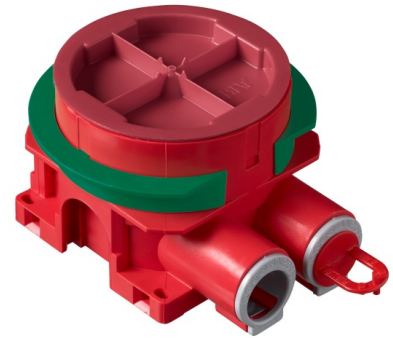

Tuotekortti

Apparatdosa brandklassad universal för EI30/EI60 brandklassade väggar, med steglöst justerbar ring för 12 - 40 mm skiva, 2 fasta stutsar 16/20mm.

Apparatdosa brandklassad

Apparatdosa brandklassad universal för EI30/EI60 brandklassade väggar, med steglöst justerbar ring för 12 - 40 mm skiva, 2 fasta stutsar 16/20mm.

Tyyppi: AU60.10FR

Snro: 1420561

Tuotekoodi: 2TKA00004281

GTIN: 6438199008172

Apparatdosa är certifierad att användas i brandklassade väggar EI60 och EI30. Den har en roterande steglöst justerbar fästing som möjliggör installation i skivväggar med en tjocklek på mellan 12-40 mm. Skruvavstånd är cc 60mm. Den gröna adapterringen, som levereras med dosan, används i väggar med enkelgips (12-13 mm). Ringen avlägsnas i vägg med dubbelgips (24-26 mm). I väggar med tre skivor eller två skivor samt kakel, lyfts förhöjningsringen och justeras till erforderlig djup. Dosan har två fasta inlopp, båda är öppna (en förseglad med ett utlopps stopp) och båda inloppen är utrustade med en låsanordning i metall för säker låsning av VP-rör och flexi-slang. Båda inloppen har diameter 16/20 mm. Förhöjningsringen kan även lutas 0-4°. Tillverkad av halogenfritt material (IEC / 61249-2-21) och uppfyller kraven i glödtrådtest enligt standarden IEC / EN60670: 2005 (850 ° C).

Tekniset tiedot

Pakkaus

Paketti:	50
Yksikkö:	kpl

Tuotekortti

Apparatdosa brandklassad universal för EI30/EI60 brandklassade väggar, med steglöst justerbar ring för 12 - 40 mm skiva, 2 fasta stutsar 16/20mm.