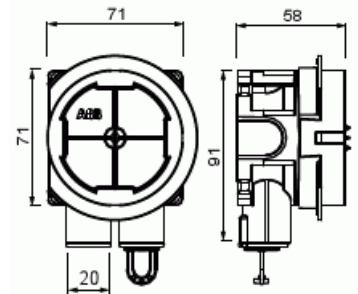

Tyyppi: AU60.10FR

Snro: 1420561

Tuotekoodi: 2TKA00004281

GTIN: 6438199008172

Apparatdosan är certifierad att användas i brandklassade väggar EI60 och EI30. Den har en roterande steglöst justerbar fästing som möjliggör installation i skivväggar med en tjocklek på mellan 12-40 mm. Skruvavstånd är cc 60mm. Den gröna adapterringen, som levereras med dosan, används i väggar med enkelgips (12-13 mm). Ringen avlägsnas i vägg med dubbelgips (24-26 mm). I väggar med tre skivor eller två skivor samt kakel, lyfts förhöjningsringen och justeras till erforderlig djup. Dosan har två fasta inlopp, båda är öppna (en förseglad med ett utlopps stopp) och båda inloppen är utrustade med en låsanordning i metall för säker låsning av VP-rör och flexi-slang. Båda inloppen har diameter 16/20 mm. Förhöjningsringen kan även lutas 0-4°. Tillverkad av halogenfritt material (IEC / 61249-2-21) och uppfyller kraven i glödtrådstest enligt standarden IEC / EN60670: 2005 (850 ° C).

ETIM Data

Monteringsmetod:	Övrigt
Form:	Rund
Konstruktionstyp:	Apparat-förbindningsdosa
Modell/Utförande:	Enkel
Utrustad med roterande ring:	Kyllä
Kopplingsbar:	Kyllä
Utrustad med:	Ingen
Diameter:	71 mm
Längd:	71 mm
Bredd:	71 mm
Djup:	71 mm
Invändigt djup:	51 mm
För antal apparatinsatser:	1
Apparatens fastsättning:	Skruvning
Med skruvar:	Kyllä
Kapslingsgenommatning via utbrytningsöppning:	Kyllä
Kapslingsgenomföring via förseglingsmembran, tillval:	Ei
Kapslingsgenomföring via munstycke, tillval:	Kyllä
Kapslingsgenomföring via stegmembran, tillval:	Ei
För rördiameter:	16 mm
Rörlåsning:	Kyllä
Rörlås, tillval:	Ei
Inlopp bakifrån:	Ei
Antal ingångar:	6
Antal röranslutningar:	2
Material:	Plast
Halogenfri:	Kyllä
Ytskydd:	Obehandlad
Färg:	Röd
Kapslingsklass (IP):	IP3X
Utförande lock/kåpa:	Konstruktionsskyddskåpa/-lock
Transparent lock/kåpa:	Ei