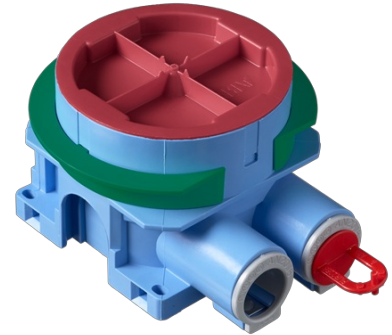

Apparatdosa

Apparatdosa med steglöst justerbar ring för 12 - 40 mm skiva. 2 fasta stutsar 16/20mm.

Tyyppi: AU60.10

Snro: 1420557

Tuotekoodi: 2TKA00004282

GTIN: 6438199008165

Apparatdosa har en roterande steglöst justerbar fästring som möjliggör installation i skivväggar med en tjocklek på 12-40 mm. Skruvavstånd är cc 60mm. Den gröna adapterringen, som levereras med dosan, används i väggar med enkelgips (12-13 mm). Ringen avlägsnas i vägg med dubbelgips (24-26 mm). I väggar med tre skivor eller två skivor samt kakel, lyfts förhöjningsringen till erforderlig djup. Dosa har två fasta inlopp, båda är öppna (en förseglad med ett utlopps stopp) och båda inloppen är utrustade med en låsanordning i metall för säker låsning av VP-rör och flexi-slang. Båda inloppen har diameter 16/20 mm. Förhöjningsringen kan även lutas 0-4°. Tillverkad av halogenfritt material (IEC / 61249-2-21) och uppfyller kraven i glödtrådstest enligt standarden IEC / EN60670: 2005 (850 ° C).

Form:	Rund
Konstruktionstyp:	Övrigt
Modell/Utförande:	Enkel
Utrustad med roterande ring:	Kyllä
Kopplingsbar:	Kyllä
Utrustad med:	Ingen
Diameter:	71 mm
Längd:	71 mm
Bredd:	71 mm
Djup:	71 mm
Invändigt djup:	54 mm
För antal apparatinsatser:	1
Apparatens fastsättning:	Skruvning
Med skruvar:	Kyllä
Kapslingsgenommatning via utbrytningsöppning:	Kyllä
Kapslingsgenomföring via förseglingsmembran, tillval:	Ei
Kapslingsgenomföring via munstycke, tillval:	Kyllä
Kapslingsgenomföring via stegmembran, tillval:	Ei
För rördiameter:	16/20 mm
Rörlåsning:	Kyllä
Rörlås, tillval:	Ei
Inlopp bakifrån:	Kyllä
Antal ingångar:	9
Antal röranslutningar:	2
Material:	Plast
Halogenfri:	Kyllä
Ytskydd:	Obehandlad
Färg:	Blå
Kapslingsklass (IP):	IP3X
Utförande lock/kåpa:	Konstruktionskyddskåpa/-lock
Transparent lock/kåpa:	Ei
Fastsättning lock/kåpa:	Fastsnäppt
Plomberbar:	Ei
Med avskärmning:	Ei