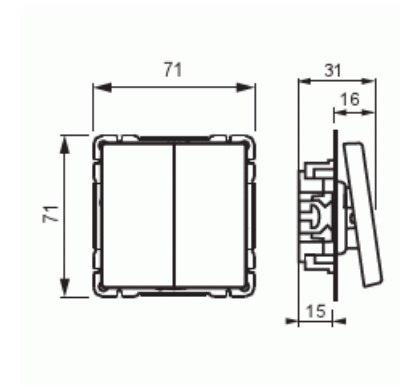

Strömställare

Strömställare, Impressivo, D-trapp, svart matt

Tyyppi: 10666UC-885

Snro: 1815345

Tuotekoodi: 2TKA00004300

GTIN: 6438199008219

Tekniset tiedot

Sähkösuureet

Manövreringsmetod:	Vippa/knapp
Sammansättning:	Baselement med komplett hus
Tryckknappsomkopplare:	Ei
Antal vippor:	1
Monteringsmetod:	Infällt montage
Typ av fastsättning:	Skruvmontering
Med monteringsplåt:	Ei
Material:	Plast
Materialkvalitet:	Termoplast
Halogenfri:	Kyllä
Ytskydd:	Obehandlad
Typ av yta:	Matt
Färg:	Svart
RAL-nummer (liknande):	9010
Etikettutrymme/informationsyta:	Nej
Belysning:	Nej
Märkström:	16 A
Kopplingsström för lysrör:	16 AX
Återkopplingssignalkontakt:	Ei
Anslutningstyp:	Övrigt
Tvättmaskinomkopplare:	Ei
Apparatens bredd:	70 mm
Apparatens höjd:	43 mm
Apparatens djup:	80 mm
Inbyggnadsdjup:	18 mm
Minsta djup på infälld installationsdosa:	18 mm