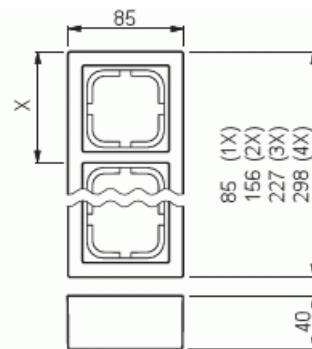

Förhöjningsram

Förhöjningsram, Impressivo, 2-fack,
85mm, dj40mm, svart matt

Typpi: 1722S85-885

Snro: 1815357

Tuotekoodi: 2TKA00004450

GTIN: 6438199008493

Förhöjningsramar Impressivo. Apparater för infällt montage kan normalt monteras utvändigt med hjälp av dessa utanpåliggande förhöjningsramar. Tänk på att kontrollera att ramens höjd rymmer den aktuella apparatinsatsen. Materialet är av en hållbar högkvalitativ plast. Ytan är matt. Rengöring med en mild, vanlig hushålls rengöringsmedel. Var försiktig när du rengör med ett kraftfullt lösningsmedel.

Tekniset tiedot

Pakkaus

Paketti:	1/25
Yksikkö:	kpl

ETIM Data

Sammansättning:	Ram för utanpåliggande montage
Lämplig för kopplingsmoduler i hushållsmiljöer:	Ei
Antal enheter:	2
Material:	Plast
Materialkvalitet:	Termoplast
Halogenfri:	Kyllä

Tuotekortti

Förhöjningsram, Impressivo, 2-fack, 85mm, dj40mm, svart matt

Ytskydd:	Lackerad
Typ av yta:	Matt
Färg:	Svart
RAL-nummer (liknande):	9005
Transparent:	Ei
Skyddsram ingår:	Ei
Med kanalinföring:	Ei
Med kabelingång:	Ei
Med förskruvningsinföring:	Ei
Stöttålig:	Ei
Kapslingsklass (IP):	IP21
Bredd:	85 mm
Höjd:	156 mm
Djup:	40 mm