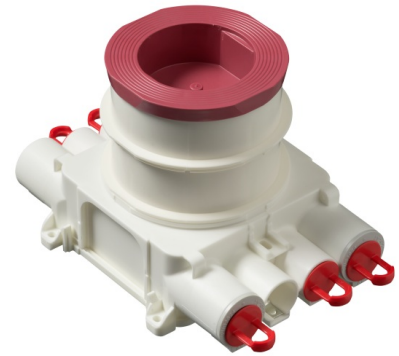

# Kopplingsdosa / Spisdosa

Höjd 112 mm, skruv c/c-distans 67 mm

**Tyyppi:** AUB67H**Snro:** 1420693**Tuotekoodi:** 2TKA00004648**GTIN:** 6438199008837

Kopplingsdosa BeTon AUB67H är speciellt designad för ingjutning både off-site och on-site-gjutning. Boxens höjd är 112 mm. Boxen har flera fasta inlopp med låsfjädrar i två riktningar (4 x 20 mm och 4 x 25 mm). Två 25 mm inlopp har avtagbar 20 mm reducing. Det är möjligt att ansluta fyra 20 mm rör samtidigt i en riktning. Monteringsboxen innehåller en roterande installationsring, har stort invändigt utrymme och avtagbar baksida. Tillverkad av halogenfritt material (IEC/61249-2-21) och uppfyller glödtrådsprovets krav enligt standard IEC/EN60670:2005 (650° C). Max antal ledare är 40 st.

### ETIM Data

Monteringsmetod:	Betongbyggnad
Form:	Rund
Konstruktionstyp:	Kabelkopplingsdosa
Modell/Utförande:	Enkel
Utrustad med roterande ring:	Kyllä

Kopplingsbar:	Kyllä
Utrustad med:	Ingen
Längd:	200 mm
Bredd:	125 mm
Djup:	200 mm
Invändigt djup:	107 mm
För antal apparatinsatser:	1
Apparatens fastsättning:	Skruvning
Med skruvar:	Kyllä
Kapslingsgenommatning via utbrytningsöppning:	Kyllä
Kapslingsgenomföring via förseglingsmembran, tillval:	Ei
Kapslingsgenomföring via munstycke, tillval:	Kyllä
Kapslingsgenomföring via stegmembran, tillval:	Ei
För rördiameter:	20/25 mm
Rörlåsning:	Kyllä
Rörlås, tillval:	Ei
Inlopp bakifrån:	Ei
Antal ingångar:	8
Antal röranslutningar:	8
Material:	Plast
Halogenfri:	Kyllä
Ytskydd:	Obehandlad
Färg:	Vit
Kapslingsklass (IP):	IP3X
Utförande lock/kåpa:	Konstruktionsskyddskåpa/-lock
Transparent lock/kåpa:	Ei
Fastsättning lock/kåpa:	Fastsnäppt
Plomberbar:	Ei
Med avskärmning:	Ei
Vindtät:	Ei
Lägesfixerad klämma:	Ei
Belysning krokmontering:	Ei
Specialtillämpning:	Ingen