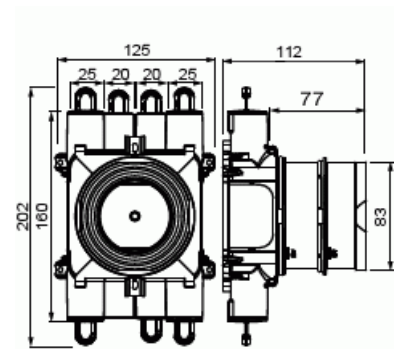

# Kopplingsdosa / Spisdosa

Höjd 112 mm, skruv c/c-distans 67 mm

**Tyyppi:** AUB67H**Snro:** 1420693**Tuotekoodi:** 2TKA00004648**GTIN:** 6438199008837

Kopplingsdosa BeTon AUB67H är speciellt designad för ingjutning både off-site och on-site-gjutning. Boxens höjd är 112 mm. Boxen har flera fasta inlopp med låsfjädrar i två riktningar (4 x 20 mm och 4 x 25 mm). Två 25 mm inlopp har avtagbar 20 mm reducing. Det är möjligt att ansluta fyra 20 mm rör samtidigt i en riktning. Monteringsboxen innehåller en roterande installationsring, har stort invändigt utrymme och avtagbar baksida. Tillverkad av halogenfritt material (IEC/61249-2-21) och uppfyller glödtrådsprovets krav enligt standard IEC/EN60670:2005 (650° C). Max antal ledare är 40 st.

## Tekniset tiedot

### ETIM Data

Monteringsmetod:	Betongbyggnad
Form:	Rund
Konstruktionstyp:	Kabelkopplingsdosa
Modell/Utförande:	Enkel
Utrustad med roterande ring:	Kyllä

Kopplingsbar:	Kyllä
Utrustad med:	Ingen
Längd:	200 mm
Bredd:	125 mm
Djup:	200 mm
Invändigt djup:	107 mm
För antal apparatinsatser:	1
Apparatens fastsättning:	Skruvning
Med skruvar:	Kyllä
Kapslingsgenommatning via utbrytningsöppning:	Kyllä
Kapslingsgenomföring via förseglingsmembran, tillval:	Ei
Kapslingsgenomföring via munstycke, tillval:	Kyllä
Kapslingsgenomföring via stegmembran, tillval:	Ei
För rördiameter:	20/25 mm
Rörlåsning:	Kyllä
Rörlås, tillval:	Ei
Inlopp bakifrån:	Ei
Antal ingångar:	8
Antal röranslutningar:	8
Material:	Plast
Halogenfri:	Kyllä
Ytskydd:	Obehandlad
Färg:	Vit
Kapslingsklass (IP):	IP3X
Utförande lock/kåpa:	Konstruktionsskyddskåpa/-lock
Transparent lock/kåpa:	Ei
Fastsättning lock/kåpa:	Fastsnäppt
Plomberbar:	Ei
Med avskärmning:	Ei
Vindtät:	Ei
Lägesfixerad klämma:	Ei
Belysning krokmontering:	Ei
Specialtillämpning:	Ingen