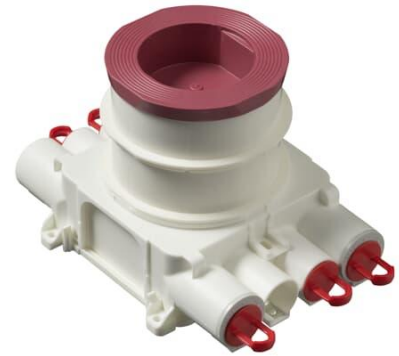

Kopplingsdosa / Spisdosa

Höjd 112 mm, skruv c/c-distans 67 mm

Tyyppi: AUB67H**Snro:** 1420693**Tuotekoodi:** 2TKA00004648**GTIN:** 6438199008837

Kopplingsdosa BeTon AUB67H är speciellt designad för ingjutning både off-site och on-site-gjutning. Boxens höjd är 112 mm. Boxen har flera fasta inlopp med låsfjädrar i två riktningar (4 x 20 mm och 4 x 25 mm). Två 25 mm inlopp har avtagbar 20 mm reducing. Det är möjligt att ansluta fyra 20 mm rör samtidigt i en riktning. Monteringsboxen innehåller en roterande installationsring, har stort invändigt utrymme och avtagbar baksida. Tillverkad av halogenfritt material (IEC/61249-2-21) och uppfyller glödtrådsprovets krav enligt standard IEC/EN60670:2005 (650° C). Max antal ledare är 40 st.

Tekniset tiedot

Pakkaus

Paketti:	24
Yksikkö:	kpl

ETIM Data

Monteringsmetod:	Betongbyggnad
Form:	Rund
Konstruktionstyp:	Övrigt
Modell/Utförande:	Enkel
Utrustad med roterande ring:	Kyllä

Tuotekortti

Höjd 112 mm, skruv c/c-distans 67 mm

Kopplingsbar:	Kyllä
Utrustad med:	Ingen
Diameter:	125 mm
Längd:	200 mm
Bredd:	125 mm
Djup:	200 mm
Invändigt djup:	107 mm
För antal apparatinsatser:	1
Apparatens fastsättning:	Skruvning
Med skruvar:	Kyllä
Kapslingsgenommatning via utbrytningsöppning:	Kyllä
Kapslingsgenomföring via förseglingsmembran, tillval:	Ei
Kapslingsgenomföring via munstycke, tillval:	Kyllä
Kapslingsgenomföring via stegmembran, tillval:	Ei
För rördiameter:	20/25 mm
Rörlåsning:	Kyllä
Rörlås, tillval:	Ei
Inlopp bakifrån:	Ei
Antal ingångar:	8
Antal röranslutningar:	8
Material:	Plast
Halogenfri:	Kyllä
Ytskydd:	Obehandlad
Färg:	Vit
Kapslingsklass (IP):	IP3X
Utförande lock/kåpa:	Konstruktionskyddskåpa/-lock
Transparent lock/kåpa:	Ei
Fastsättning lock/kåpa:	Fastsnäppt
Plomberbar:	Ei
Med avskärmning:	Ei
Vindtät:	Ei
Lägesfixerad klämma:	Ei
Belysning krokmontering:	Ei
Specialtillämpning:	Ingen

Tuotekortti

Höjd 112 mm, skruv c/c-distans 67 mm