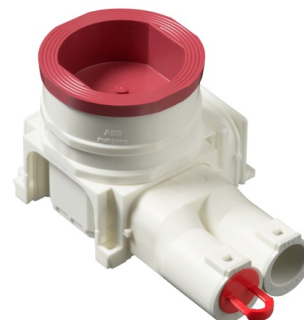

Apparstdosa

Höjd 82 mm, screw c/c-distans 67 mm

Tyyppi: AUB60H**Snro:** 1420691**Tuotekoodi:** 2TKA00004657**GTIN:** 6438199008844

Apparstdosa AUB60H är speciellt designad för ingjutning båda off-site och on-site-gjutning. Boxens höjd är 82 mm. Boxen innehåller två inlopp med låsfjädrar för 20 eller 25 mm rör. Ytterligare inlopp kan fästas på andra sidor utan behov av verktyg. Monteringsboxen innehåller en roterande, steglöst justerbar förlängningsring. Förlängningsringen kan lutas 0-4°. Boxkombinationer kan skapas utan extra tillbehör och boxen har stort innerutrymme. Tillverkad av halogenfritt material (IEC/61249-2-21) och uppfyller glödtrådsprovets krav enligt standard IEC/EN60670:2005 (650° C). Max antal ledare är 30 st.

Tekniset tiedot

Pakkaus

Paketti:	42
Yksikkö:	kpl

ETIM Data

Monteringsmetod:	Betongbyggnad
Form:	Rund
Konstruktionstyp:	Övrigt
Modell/Utförande:	Enkel
Utrustad med roterande ring:	Kyllä

Tuotekortti

Höjd 82 mm, screw c/c-distans 67 mm

Kopplingsbar:	Kyllä
Utrustad med:	Ingen
Diameter:	71 mm
Längd:	167 mm
Bredd:	98 mm
Djup:	167 mm
Invändigt djup:	77 mm
För antal apparatinsatser:	1
Apparatens fastsättning:	Skruvning
Med skruvar:	Kyllä
Kapslingsgenommatning via utbrytningsöppning:	Kyllä
Kapslingsgenomföring via förseglingsmembran, tillval:	Ei
Kapslingsgenomföring via munstycke, tillval:	Kyllä
Kapslingsgenomföring via stegmembran, tillval:	Ei
För rördiameter:	20/25 mm
Rörlåsning:	Kyllä
Rörlås, tillval:	Ei
Inlopp bakifrån:	Ei
Antal ingångar:	8
Antal röranslutningar:	2
Material:	Plast
Halogenfri:	Kyllä
Ytskydd:	Obehandlad
Färg:	Vit
Kapslingsklass (IP):	IP3X
Utförande lock/kåpa:	Konstruktionskyddskåpa/-lock
Transparent lock/kåpa:	Ei
Fastsättning lock/kåpa:	Fastsnäppt
Plomberbar:	Ei
Med avskärmning:	Ei
Vindtät:	Ei
Lägesfixerad klämma:	Ei
Belysning krokmontering:	Ei
Specialtillämpning:	Ingen

Tuotekortti

Höjd 82 mm, screw c/c-distans 67 mm