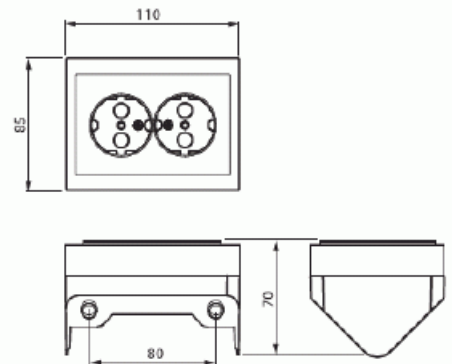

Hörnbox

Hörnbox, Impressivo, 2-vägs, jordat, snabbanslutning, matt utan klor, matt vit

Tyyppi: 402EE-884

Snro: 1815548

Tuotekoodi: 2TKA00004834

GTIN: 6438199009100

Vägguttagets petskydd och jordklämmor sitter integrerat i insatsen för extra säkerhet.

16 A, 250 V. Snabbanslutning med plats för 4 styck kablar per anslutning. För EK eller FK- kabel upp till 2,5 mm². Inga X-plintar.

Tekniset tiedot

Sähkösuureet

Märkström:	16 A
Märkspänning:	250 V

Luokitus