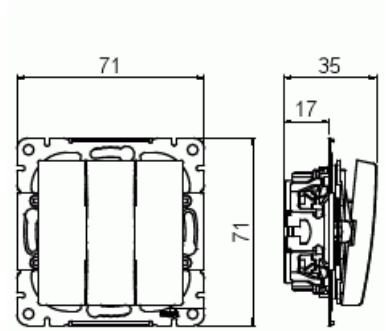

Strömställare SAGA 3X1-polig

Strömställare SAGA 3x1-polig. Inklusive brytarinsats och vipa.

Tyyppi: 10631UC-916

Snro: 1815708

Tuotekoodi: 2TKA00005009

GTIN: 6438199011295

3x1-polig strömställare SAGA med snabbanslutning. Terminalerna är för max två stela ledningar. Inklusive brytarinsats och vipa.

Tekniset tiedot

Sähkösuureet

Märkspänning: 250 V

Luokitus

Lämplig för skyddsklass (IP): IP21

Pakkaus

Paketti: 1/10/100/1800

Yksikkö: kpl

ETIM Data

Koplingstyp: 3x1-polig strömställare

Tuotekortti

Strömställare SAGA 3x1-polig. Inklusive brytarinsats och vipa.

Manövreringsmetod:	Vippa/knapp
Sammansättning:	Baselement med centrumplatta
Tryckknappsomkopplare:	Ei
Antal vippor:	3
Monteringsmetod:	Infällt montage
Typ av fastsättning:	Skruvmontering
Med monteringsplåt:	Ei
Material:	Plast
Materialkvalitet:	Termoplast
Halogenfri:	Kyllä
Anti-bakteriell:	Ei
Ytskydd:	Obehandlad
Typ av yta:	Blank
Färg:	Vit
RAL-nummer (liknande):	9003
Etikettutrymme/informationsyta:	Nej
Belysning:	Nej
Märkström:	16 A
Kopplingsström för lysrör:	16 AX
Återkopplingsignalkontakt:	Ei
Anslutningstyp:	Övrigt
Tvättmaskinomkopplare:	Ei
Apparatens bredd:	71 mm
Apparatens höjd:	35 mm
Apparatens djup:	71 mm
Inbyggnadsdjup:	17 mm
Minsta djup på infälld installationsdosa:	17 mm
Kompatibel med Apple HomeKit:	Ei
Kompatibel med Google Assistant:	Ei
Kompatibel med Amazon Alexa:	Ei
Med stöd för IFTTT:	Ei